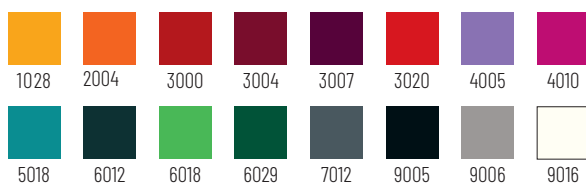

Metalteile können in ver-
schiedenen
Farben lackiert werden.

Tische

Metal eckig, Klappbar

Artikel-Nr.	Bezeichnung	Material			
100.035	Klapptisch quadratisch	Stahl	70	70	75
100.036	Klapptisch quadratisch	Stahl	80	80	75
100.037	Klapptisch rechteckig	Stahl	80	120	75
100.38	Klapptisch rechteckig	Stahl	80	140	75

***alle Massangaben in cm**

Standard-RAL-Metallfarboptionen

Für den Aussenbereich geeignet.

Metalteile können in verschiedenen Farben lackiert werden.